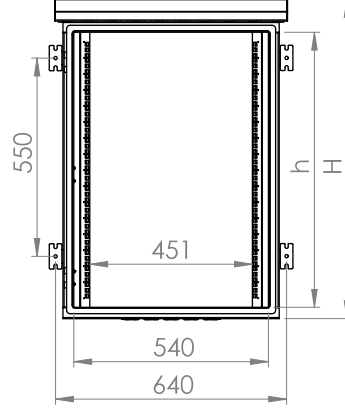

## Teknik Açıklamalar

Ölçüler G*D	: G:600 mm D:600 mm
Kullanılabilir U - Boyutları	: 7U / 9U / 12U / 16U / 20U
Boya Tipi	: Elektrostatik Toz Boya
Standartlar	: TS EN IEC 61587-1: 2022 / ISO9001-2015 / ISO14001-2015 / ISO 45001-2018 / ISO 27001:2017 / RoHS / UL 2416
Malzeme	: Çelik Sac, DIN EN 1030-99 / DC-01 6112 / DC-7122
Yük Taşıma Kapasitesi	: 300kg / 661.38lbs
IP Derecesi	: IP66
Kullanılabilir Renkler	: Ral 7035 Açık Gri

# IP66 DIŐ ORTAM

Diő Ortam 19" Duvar Tipi Kabinet  
Kabinet Referansı:600x600

**FORMRACK®**

Ön Görünüş

Yan Görünüş

Ön Detay Görünüş

Üst Görünüş

Alt Görünüş

## TEK CİDAR

Ürün Numarası	Ürün Adı	Ölçüler (WxDxH) (mm)	U	H (mm)	h (mm)	Ağırlık (kg)
FORM OUT-7U600D	7U 600 IP66 DIŐ ORTAM DUVAR TİPİ KABİNET	600x600x486	7	486	361	26
FORM OUT-9U600D	9U 600 IP66 DIŐ ORTAM DUVAR TİPİ KABİNET	600x600x575	9	575	450	31
FORM OUT-12U600D	12U 600 IP66 DIŐ ORTAM DUVAR TİPİ KABİNET	600x600x708	12	708	583	35
FORM OUT-16U600D	16U 600 IP66 DIŐ ORTAM DUVAR TİPİ KABİNET	600x600x886	16	886	761	40
FORM OUT-20U600D	20U 600 IP66 DIŐ ORTAM DUVAR TİPİ KABİNET	600x600x1063	20	1063	939	45

## ÇİFT CİDAR

Ürün Numarası	Ürün Adı	Ölçüler (WxDxH) (mm)	U	H (mm)	h (mm)	Ağırlık (kg)
FORM OUT-7U600DW	7U 600 IP66 DIŐ ORTAM DUVAR TİPİ KABİNET	600x600x486	7	486	361	32
FORM OUT-9U600DW	9U 600 IP66 DIŐ ORTAM DUVAR TİPİ KABİNET	600x600x575	9	575	450	38
FORM OUT-12U600DW	12U 600 IP66 DIŐ ORTAM DUVAR TİPİ KABİNET	600x600x708	12	708	583	44
FORM OUT-16U600DW	16U 600 IP66 DIŐ ORTAM DUVAR TİPİ KABİNET	600x600x886	16	886	761	50
FORM OUT-20U600DW	20U 600 IP66 DIŐ ORTAM DUVAR TİPİ KABİNET	600x600x1063	20	1063	939	58