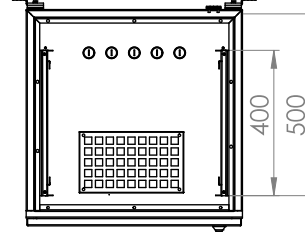

# IP66 DIŐ ORTAM

Diő Ortam 19" Duvar Tipi Kabinet  
Kabinet Referansı:600x600

**FORMRACK®**

Ön Görünüş

Yan Görünüş

Ön Detay Görünüş

Üst Görünüş

Alt Görünüş

## TEK CİDAR

Ürün Numarası	Ürün Adı	Ölçüler (WxDxH) (mm)	U	H (mm)	h (mm)	Ağırlık (kg)
FORM OUT-7U600D	7U 600 IP66 DIŐ ORTAM DUVAR TİPİ KABİNET	600x600x486	7	486	361	26
FORM OUT-9U600D	9U 600 IP66 DIŐ ORTAM DUVAR TİPİ KABİNET	600x600x575	9	575	450	31
FORM OUT-12U600D	12U 600 IP66 DIŐ ORTAM DUVAR TİPİ KABİNET	600x600x708	12	708	583	35
FORM OUT-16U600D	16U 600 IP66 DIŐ ORTAM DUVAR TİPİ KABİNET	600x600x886	16	886	761	40
FORM OUT-20U600D	20U 600 IP66 DIŐ ORTAM DUVAR TİPİ KABİNET	600x600x1063	20	1063	939	45