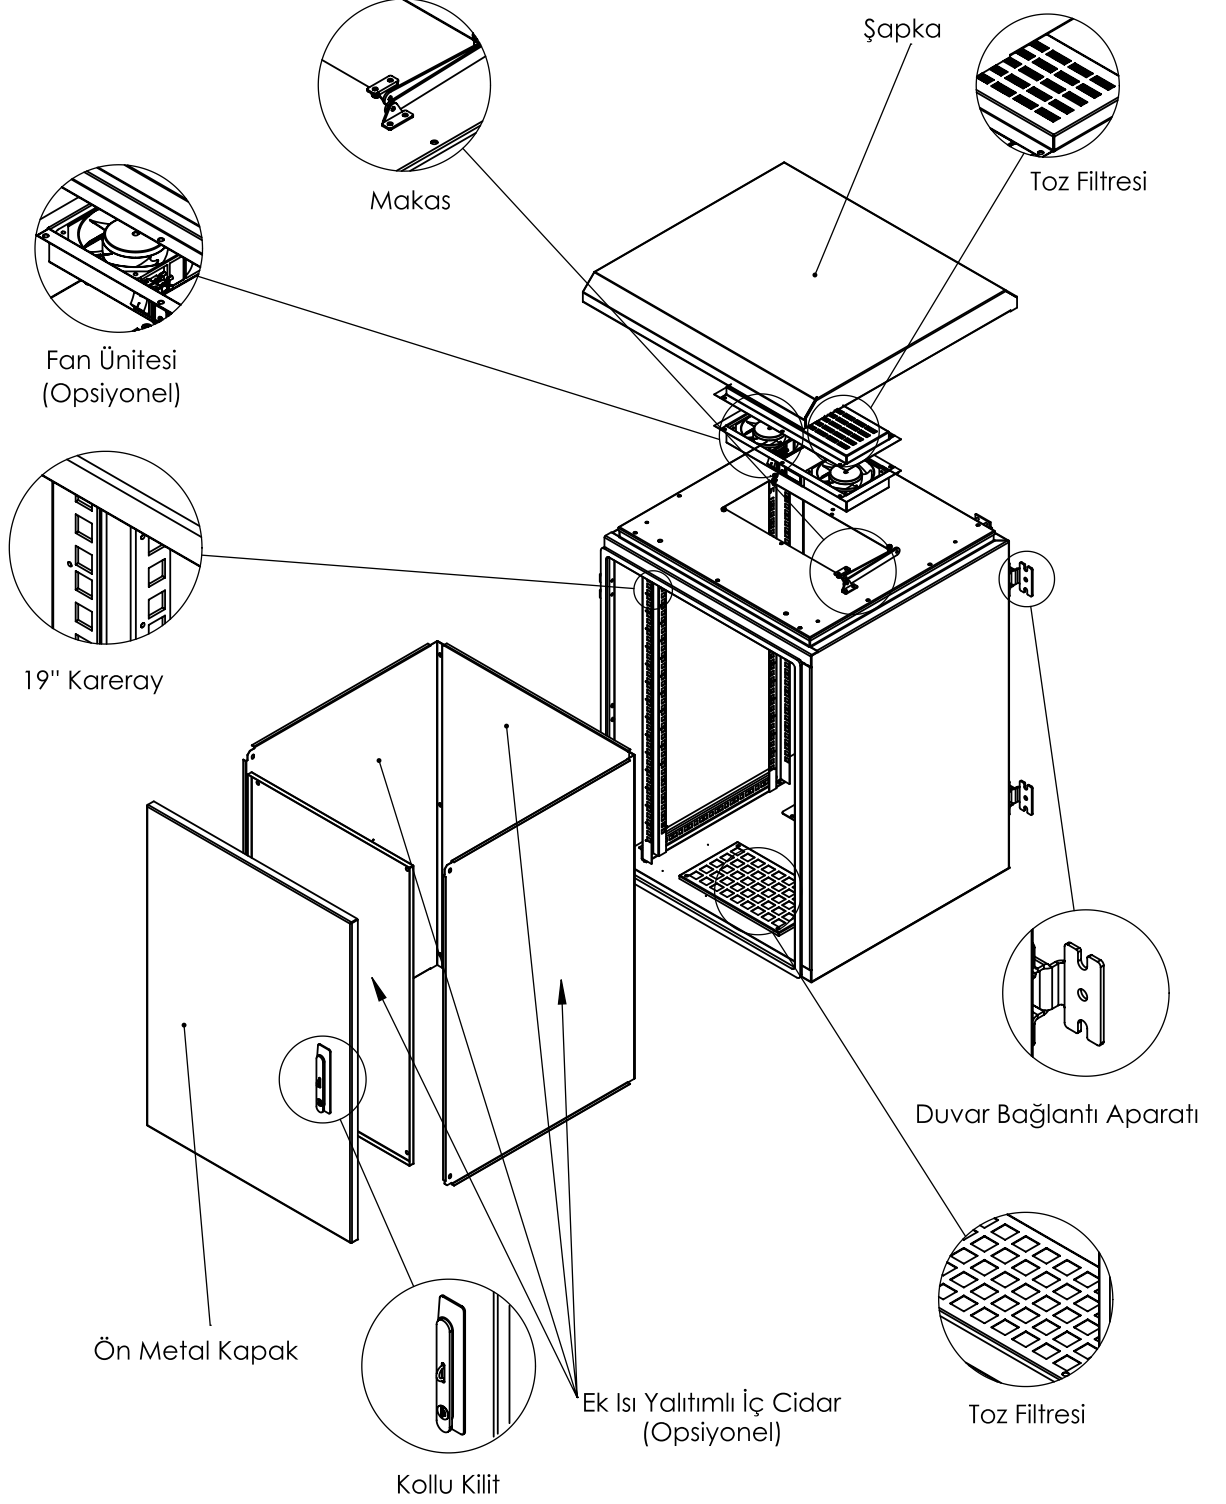

IP66 DIŐ ORTAM

DıŐ Ortam 19" Duvar Tipi Kabinet
Kabinet Referansı:600x600

FORMRACK®

PatlamıŐ Görünüm