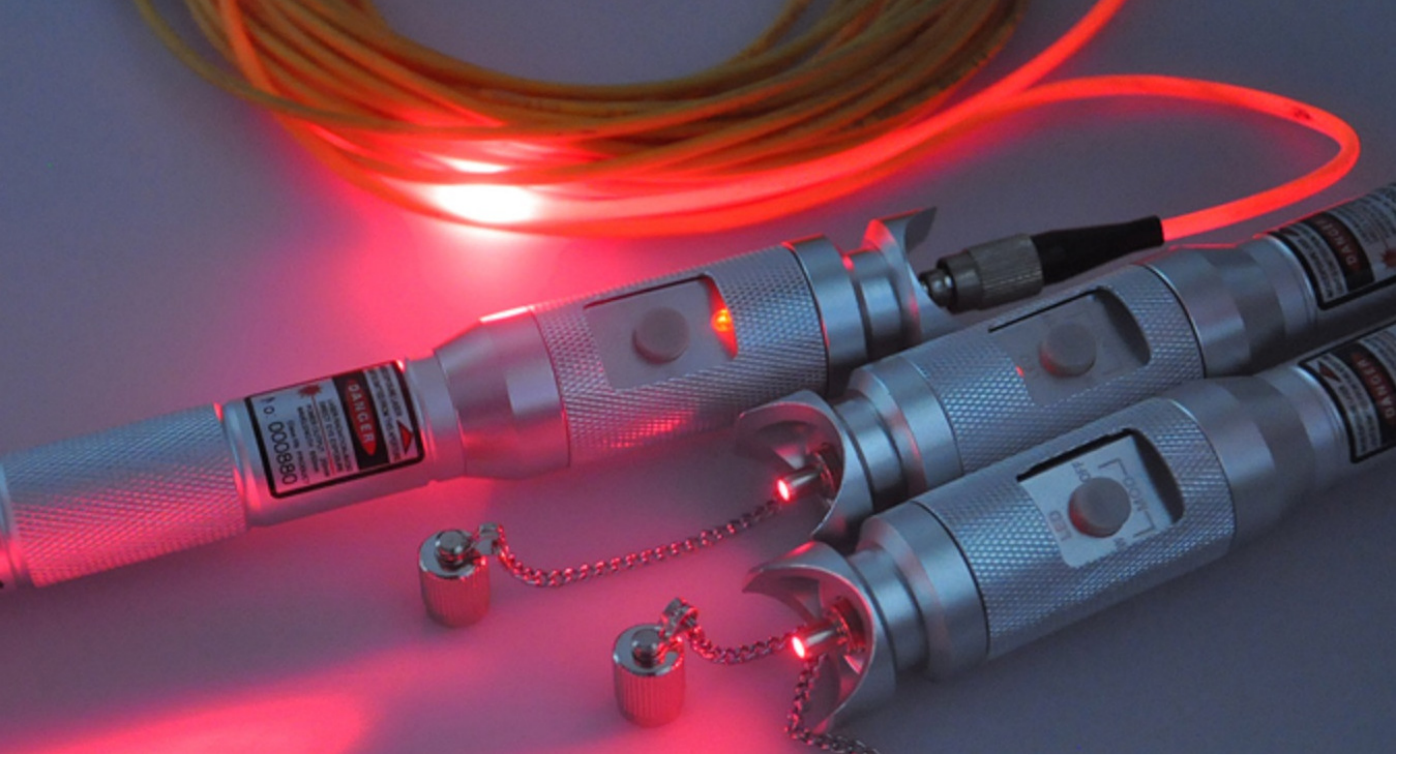

CLR Networks CLR-VFL-HP Serisi Yüksek Güçlü Fiber Optik Işık Test Kalemi 650nm

F/O Test Kalemi diğer bir adıyla Görsel hata bulucu fiber optik haberleşme altyapısının kurulumunda , bakımında ve işletmesi fiber optik kabloya 650nm dalgaboyunda kırmızı ışık vererek optik kablonun kusurlu noktalarının tespitini yapar. Temel prensip fibere enjekte edilen laser ışığının fiberde kırılma , çatlama , katlanma yada kötü bağlantıların olduğu noktadan dışarı yansımalarının gözle kontrol edilmesi esasına dayanır.

Fiber Optik kablolanın yoğun olduğu yerlerde F/O liflerin karşılıklı olarak uçtan uca tespitinde fiber optik uç bulucu olarak kullanılır. Fiber kablonun uçlarının bulunması ve izlenmesini sağlar. Pigtail ve Patch Cord gibi optik kablolarıda test eder. OTDR'larda ölü bölge olarakda bilinen ve OTDR tarafından test edilemeyen hattın testini yapar.

**Teknik Özellikler**

- Hem Singlemode Hemde Multimode F/O kablolar ile uyumludur.
- F/O Kablo Kırık, Kopuk, Ezilme ve bükülme gibi kusurların tespitini yapar
- F/O Kablo Uç Bulucu olarak kullanılabilir.
- Optik Sabit Çıkış gücü (Output Power) modeline bağlı olarak 20-30mW'dir.
- Optik Kırmızı Işık Dalga Boyu 650nm'dir
- Ölçüm mesafesi modeline bağlı olarak 40km'ye kadar
- F/O Çıkış Konnektörü 2.5mm Universal Evrensel
- Sürekli (CW) ve Darbeli (Pulsed) Çalışma Modu
- Darbeli Çalışma Frekansı 2Hz to 3Hz / 9Hz
- Optik Konnektör Toz Koruma Kapağı
- Aleminyum Oymalı Alaşımli Anti Statik gövde
- Darbe ve Tozlara Dayanıkl
- Buton Korma Kapağı 360Derece Döner
- Ebatlar Uzunluk*Çap 195*25mm
- Ağırlık 165gram (Bataryasız)
- Batarya 2 adet AA pil ile çalışır
- Kolay Kullanım
- Çalışma Sıcaklığı -20°C to 60°C

Sürekli ve Flash
Çalışma Modu

Uzun Menzilli
40km'ye kadar

Yüksek Çıkış Güç
Seçenekleri

Sipariş Numaraları

- CLR-VFL-HP20 Fiber Optic Visual Fault Locater 650nm Universal 20mW 20km
CLR-VFL-HP30 Fiber Optic Visual Fault Locater 650nm Universal 30mW 30km
CLR-VFL-HP40 Fiber Optic Visual Fault Locater 650nm Universal 40mW 40km