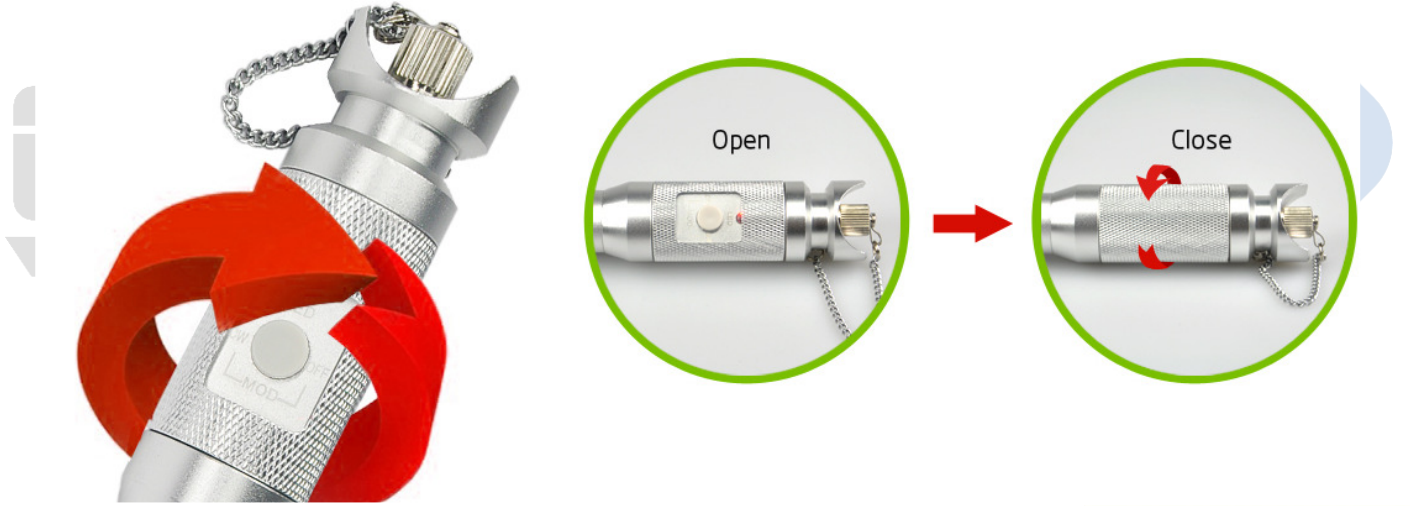

CLR Networks CLR-VFL-HP Serisi Yüksek Güçlü Fiber Optik Işık Test Kalemi 650nm

F/O Test Kalemi diğer bir adıyla Görsel hata bulucu fiber optik haberleşme altyapısının kurulumunda , bakımında ve işletmesi fiber optik kabloya 650nm dalgaboyunda kırmızı ışık vererek optik kablonun kusurlu noktalarının tespitini yapar. Temel prensip fibere enjekte edilen laser ışığının fiberde kırılma , çatlama , katlanma yada kötü bağlantıların olduğu noktadan dışarı yansımalarının gözle kontrol edilmesi esasına dayanır.

Fiber Optik kablolanın yoğun olduğu yerlerde F/O liflerin karşılıklı olarak uçtan uca tespitinde fiber optik uç bulucu olarak kullanılır. Fiber kablonun uçlarının bulunması ve izlenmesini sağlar. Pigtail ve Patch Cord gibi optik kablolarıda test eder. OTDR'larda ölü bölge olarakda bilinen ve OTDR tarafından test edilemeyen hattın testini yapar.

**Teknik Özellikler**

- Hem Singlemode Hemde Multimode F/O kablolar ile uyumludur.
- F/O Kablo Kırık, Kopuk, Ezilme ve bükülme gibi kusurların tespitini yapar
- F/O Kablo Uç Bulucu olarak kullanılabilir.
- Optik Sabit Çıkış gücü (Output Power) modeline bağlı olarak 20-30mW'dir.
- Optik Kırmızı Işık Dalga Boyu 650nm'dir
- Ölçüm mesafesi modeline bağlı olarak 40km'ye kadar
- F/O Çıkış Konnektörü 2.5mm Universal Evrensel
- Sürekli (CW) ve Darbeli (Pulsed) Çalışma Modu
- Darbeli Çalışma Frekansı 2Hz to 3Hz / 9Hz
- Optik Konnektör Toz Koruma Kapağı
- Aleminyum Oymalı Alaşımli Anti Statik gövde
- Darbe ve Tozlara Dayanıkl
- Buton Korma Kapağı 360Derece Döner
- Ebatlar Uzunluk*Çap 195*25mm
- Ağırlık 165gram (Bataryasız)
- Batarya 2 adet AA pil ile çalışır
- Kolay Kullanım
- Çalışma Sıcaklığı -20°C to 60°C

Sürekli ve Flash
Çalışma Modu

Uzun Menzilli
40km'ye kadar

Yüksek Çıkış Güç
Seçenekleri

Sipariş Numaraları

- CLR-VFL-HP20 Fiber Optic Visual Fault Locater 650nm Universal 20mW 20km
CLR-VFL-HP30 Fiber Optic Visual Fault Locater 650nm Universal 30mW 30km
CLR-VFL-HP40 Fiber Optic Visual Fault Locater 650nm Universal 40mW 40km