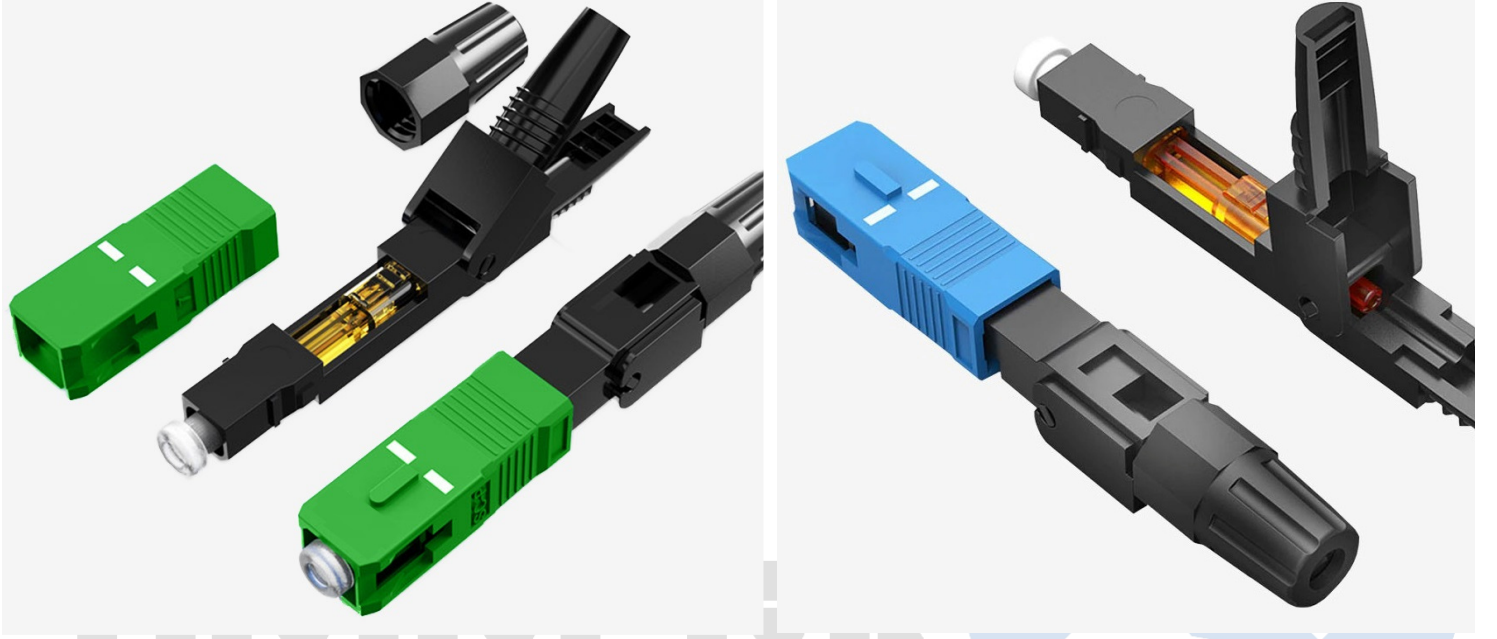

Onet Fiber Optik Saha Tipi SC/UPC ve SC/APC Fast/Quick Konnektörler

SC/APC ve SC/UPC saha tipi konnektörlerle Telekomünikasyon , FTTX , EPON ve GPON gibi fiber optik altyapılarda ek cihaza gerek olmaksızın sahada direk sonlandırma yapabilirsiniz. Kısa sürede fiber kabloların sonlandırmasını yapmanıza olanak sağlar. Tekrar kullanılabilir.

**Teknik Özellikler**

Konnektör Tipi	SC/UPC	SC/APC
Ferrule	Seramik	Seramik
Fiber Modu	9/125µm Singlemode	9/125µm Singlemode
Insertion Loss IL	≤0.35dB	≤0.35dB
Return Loss RL	≥45dB	≥50dB
Çalışma Sıcaklığı	-40 to 85°C	-40 to 85°C

Sipariş No

ON-FCF-SC100A SC/APC Simplex Single Mode Fiber optik fast/quick konnektör
ON-FCF-SC100S SC/UPC Simplex Single Mode Fiber optik fast/quick konnektör

Cabling Solutions
onet