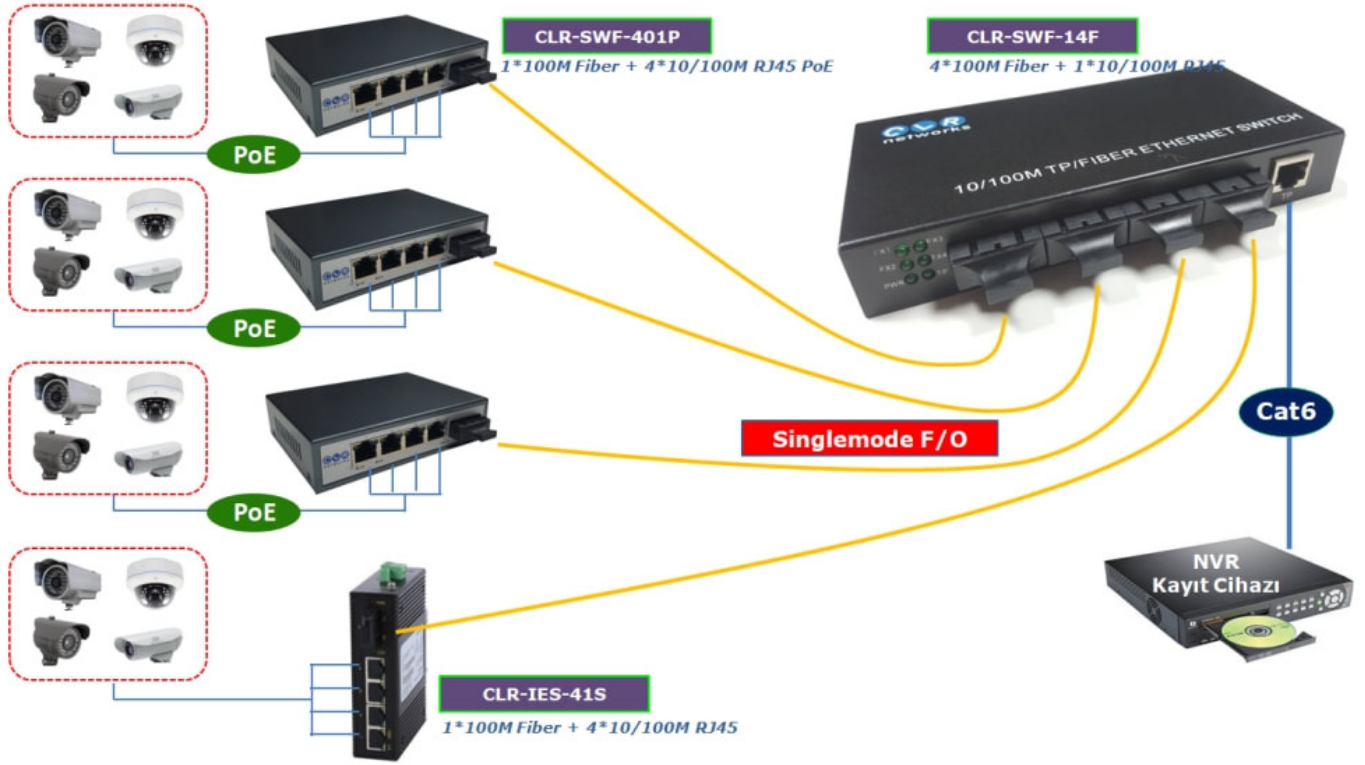

Küçük Ölçekli CCTV IP Güvenlik Sistemi ve Yerel Alan Ağı Altyapısı

Küçük ölçekli CCTV IP Kamera , Otomasyon Sistemleri ve LAN yerel alan ağı kurulumları için 100Mbps fiber ethernet altyapısına sahip uygun maliyetli çözümler sunuyoruz.

Ethernet Mesafe Uzatıcılar & IP Kamera Çözümleri

Merkez Switch & Converter

- CLR-SWF-14F 1Port 100Mbps RJ45 to 4Port SC SM 20km Media Converter
- CLR-SW-182S 1Port Gigabit RJ45 + 8Port 100M SFP + 2Port 1G SFP Switch

Kenar Switch & Converter @ Ticari Tip

- CLR-MCF-11 1Port 100Mbps RJ45 to 1Port SC SM 20km Media Converter
- CLR-SWF-21S 2Port 100Mbps RJ45 to 1Port SC SM 20km Media Converter
- CLR-SWF-41S 4Port 100Mbps RJ45 to 1Port SC SM 20km Media Converter
- CLR-SWF-32S 3Port 100Mbps RJ45 to 2Port SC SM 20km Media Converter
- CLR-SWF-401P 4Port 10/100M RJ45 POE to 1Port SC SM 20km **POE** Media Converter

Kenar Switch & Converter @ Endüstriyel Tip

- CLR-IMC-11 Industrial Converter @ 1Port 10/100M RJ45 to 1Port SC SM 20km 24VDC
- CLR-IES-41S Industrial Switch @ 4Port 10/100M RJ45 to 1Port SC SM 20km 24VDC
- CLR-IES-42S Industrial Switch @ 4Port 10/100M RJ45 to 2Port SC SM 20km 24VDC
- CLR-IES-41P Industrial Switch @ 4Port 10/100M RJ45 **POE** + 1Port SC SM 20km 24VDC