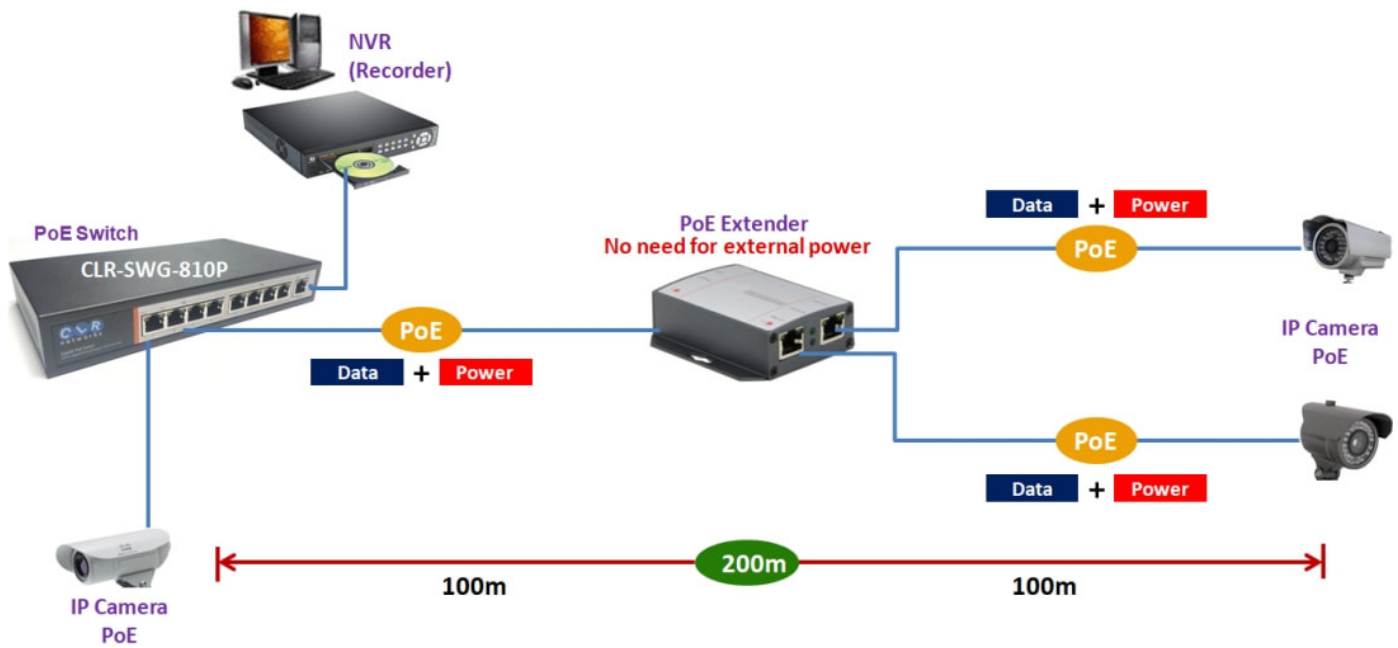

## POE Extender @ POE Data+Enerji Çalışma Mesafesi Artırma Çözümleri

CLR Networks POE mesafe uzatma cihazları poe switch yada poe enjektörden gelen ağ kablosu üzerindeki poe voltajı ile beslenerek herhangi bir harici enerji bağlantısına ihtiyaç duymadan POE çıkış portuna bağlanan IP Tabanlı POE CCTV güvenlik kameralarına data ve enerji iletir.

Harici bir enerjiye ihtiyaç duymaması sebebi ile enerjinin olmadığı yerlerde IP kamera , IP Telefon ve AP bağlantısına imkan sağlar.

Standart olarak 100Metre olan **Enerji + Data** iletimini hız kaybı olmaksızın 200metreye çıkarır. Arka arkaya birden fazla POE extender konularak mesafe uzatılabilir.

Ayrıca POE destekli çıkış portlarına toplam poe gücünü aşmamak şartıyla birden fazla PD cihazı (IP Kamera , Access Point ve IP Telefon) bağlanabilir,