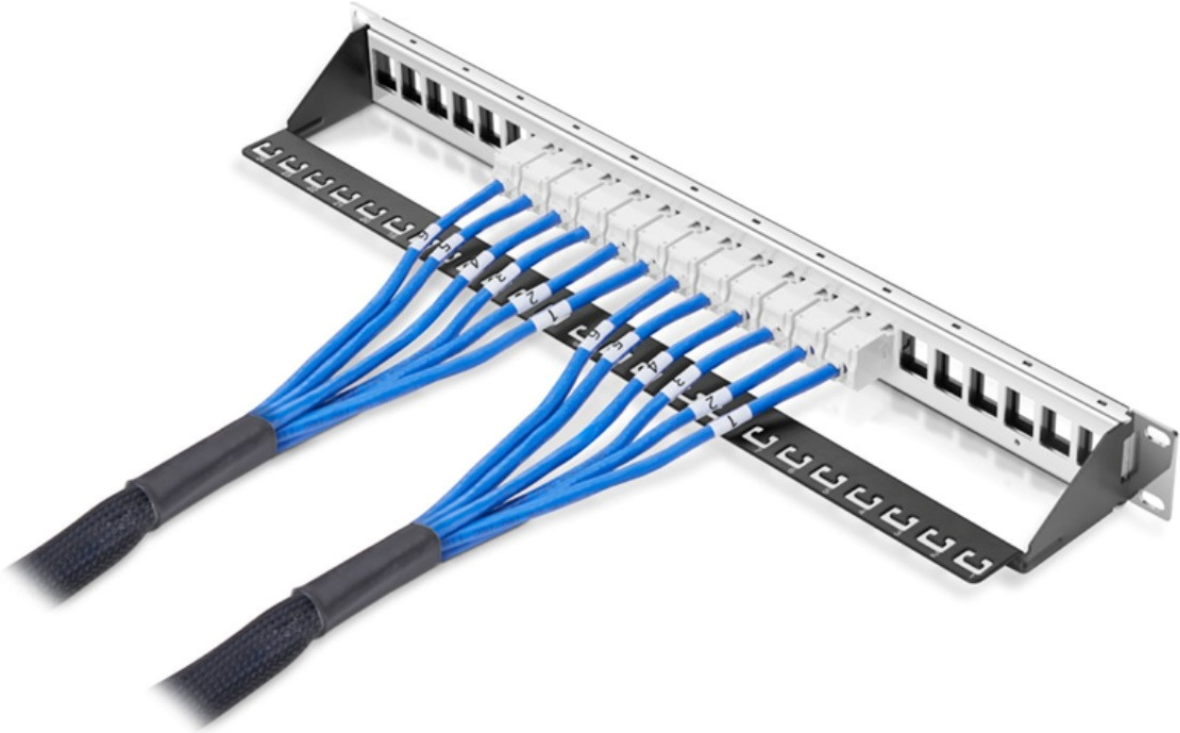

## Datacenter ve IT Sistem Odaları için CAT6A , CAT7 Trunk Patch Kabloları

- Önceden hazırlanmış [Pre-Terminated] bakır patch kablolar sistem odalarında hızlı ve kolay kurulum imkanı sağlar. Ayrıca kablo karmaşasının önüne geçerek işletme kolaylığı sağlar
- 6'lı kablo grupları olarak Jack to Jack, Jack to Plug ve Plug to Plug şeklinde hazırlanabilir.
- İhtiyaca göre CAT6A, CAT7 ve CAT8 kablolar tercih edilebilir.

**Teknik Bilgileri**

- SFTP
- LSZH
- Fluke Pass
- 10Gbps
- Bare Copper 23AWG
- Mavi

**Uygulamalar**

- IEEE 802.3: 10Base-T; 100Base-T; 1000Base-T; 10GBase-T
- IEEE 802.5 16 MB; ISDN; TPDDI; ATM
- Ethernet Üzerindeki Güç (PoE) / PoE+

**Sipariş Bilgileri**

- CAT6A-6JJ-xxM CAT6A SFTP 6'lı Trunk Bundle Kablo 10G Jack to Jack xx Metre
- CAT6A-6JP-xxM CAT6A SFTP 6'lı Trunk Bundle Kablo 10G Jack to Plug xx Metre
- CAT6A-6PP-xxM CAT6A SFTP 6'lı Trunk Bundle Kablo 10G Plug to Plug xx Metre
- CAT7-6JJ-xxM CAT7 SFTP 6'lı Trunk Bundle Kablo 10G Jack to Jack xx Metre
- CAT7-6JP-xxM CAT7 SFTP 6'lı Trunk Bundle Kablo 10G Jack to Plug xx Metre
- CAT7-6PP-xxM CAT7 SFTP 6'lı Trunk Bundle Kablo 10G Plug to Plug xx Metre

**Notlar**

- Jack , Keystone jack'ı ifade eder ve dişidir.
- Plug , RJ45 konnektörü ifade eder ve erkektir
- Xx , Metrajı ifade eder ve maksimum 30Metredir.

Talepleriniz için GelecekbT Bilgi Teknolojilerine Ulaşın