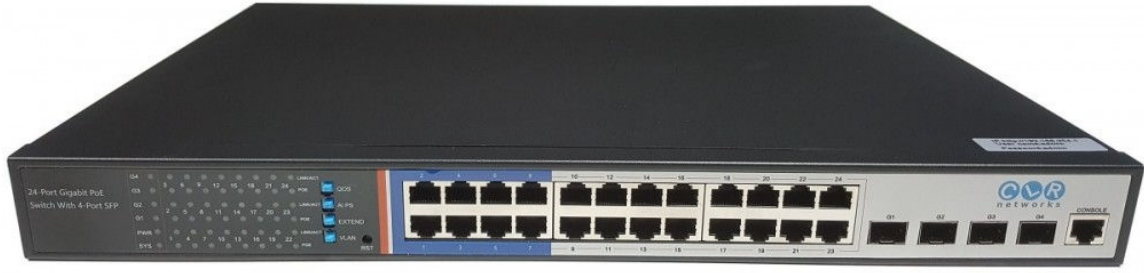

CLR-SWT-L328P @ PoE Ethernet Switch 24*Gigabit RJ45 PoE + 4*10G SFP+ Managed L3

CLR-SWT-L328P PoE Switch 24 port gigabit 10/100/1000M RJ45 PoE+ ve 4 port 10G SFP+ yuvaya sahip, 19" rack-mount montajlı, yönetilebilir (managed), L3 (Layer3 IP adresine göre static ve/veya dinamik routing yapabilen), ethernet ağ anahtarıdır.

P1 ~ P8 portları "PoE extend" moduna alınabilir, 250m mesafeye kadar besleme ve data iletebilir. Bu durumda veri hızı 10Mbps'a düşer.

Cihazın konfigürasyon arayüzünde etkinleştirilebilen bazı anahtar işlevler, cihaz üzerinde bulunan kısayol butonlarıyla da hızlı bir şekilde devreye sokulabilir.

Teknik Özellikler

- 24*10/100/1000M POE Portu
- 4*10G SFP+ Slot
- Yönetilebilir (Konsol (CLI), Web, SNMP)
- 30W'a kadar port başına POE gücü (IEEE 802.3af/at)
- 360W Toplam POE gücü
- Anahtarlama kapasitesi 128Gbps
- Paket İletim Hızı 95,232 Mpps
- MAC Adres Tablosu Büyüklüğü 8K
- SFP yuvaları hem Multimode hem de Singlemode, hem dual hem de BiDi SFP modülleri çalıştırır.
- Toplamda 28 port aktif olarak, aynı anda kullanılabilir.
- Layer 3 yönlendirme işlevlerinden statik routing ve dinamik routing (RIP, OSPF ve BGP) destekler.
- Cihaz, RJ45 portlarından kendisine bağlı olan ağ cihazlarının PoE destekli olup olmadığını otomatik olarak algılar. Eğer PoE destekli (PD - Powered Device) bir cihaz yoksa, porttaki PoE çıkışını kapalı tutar.