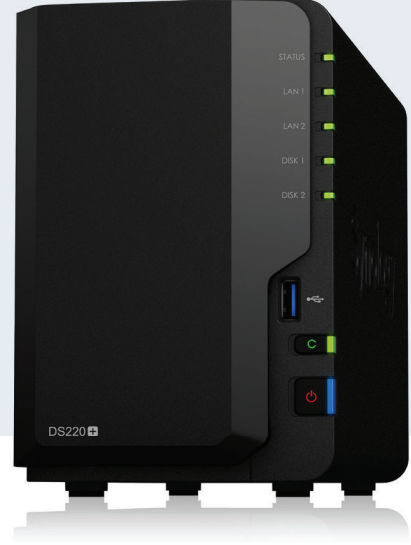

Synology®

DiskStation DS220+

Kompakt ve Yüksek Performanslı NAS Çözümü

Synology DiskStation DS220+, veri ve multimedya yönetiminizi basitleştirmek için tasarlanan ağa bağlı kompakt bir depolama çözümüdür. Ürün; sorunsuz veri paylaşımı, video akışı ve fotoğraf indekslemenin yanı sıra kapsamlı veri koruması ve kurtarma seçenekleri sunar.

Veri Yönetimi Deneyiminizi Basitleştirin

DS220+, hızlı veri paylaşımı ve yönetimi için tasarlanmış 2 yuvalı bir masaüstü NAS'tır. Ağ yük devretmeyi desteklemek için artık **çift 1GbE** LAN bağlantı noktaları içermektedir. Ayrıca, Link Aggregation etkinken DS220+ **225 MB/sn'nin üzerinde sıralı okuma** ve **192 MB/sn'nin üzerinde sıralı yazma**¹ performansı sağlar. Ani sürücü arızasına karşı, RAID 1 disk ikizleme ile daha ileri düzey veri koruması sağlanabilir.

Yeni Nesil Dosya Sistemi

Btrfs; metaveri ikizleme, otomatik dosya onarımı ve hızlı anlık görüntü çoğaltma yoluyla veri bütünlüğünü korumak için tasarlanmış modern bir dosya sistemidir.

Btrfs İle Güçlü Bir Depolama Temeli Oluşturun