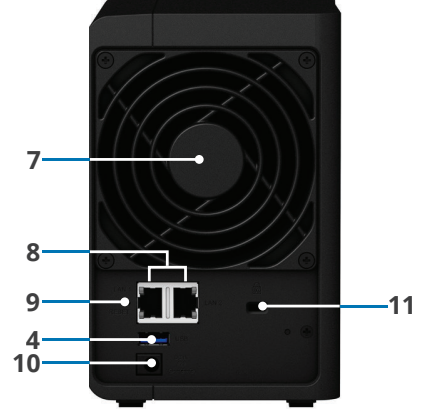

Donanıma Genel Bakış

Ön

Arka

1	Durum göstergesi	2	LAN göstergesi	3	Disk göstergesi	4	USB 3.0 bağlantı noktası
5	Copy düğmesi	6	Güç düğmesi ve göstergesi	7	Sistem fanı	8	1 GbE RJ-45 bağlantı noktası
9	Reset (Sıfırlama) düğmesi	10	Güç bağlantı noktası	11	Kensington Güvenlik Yuvası		