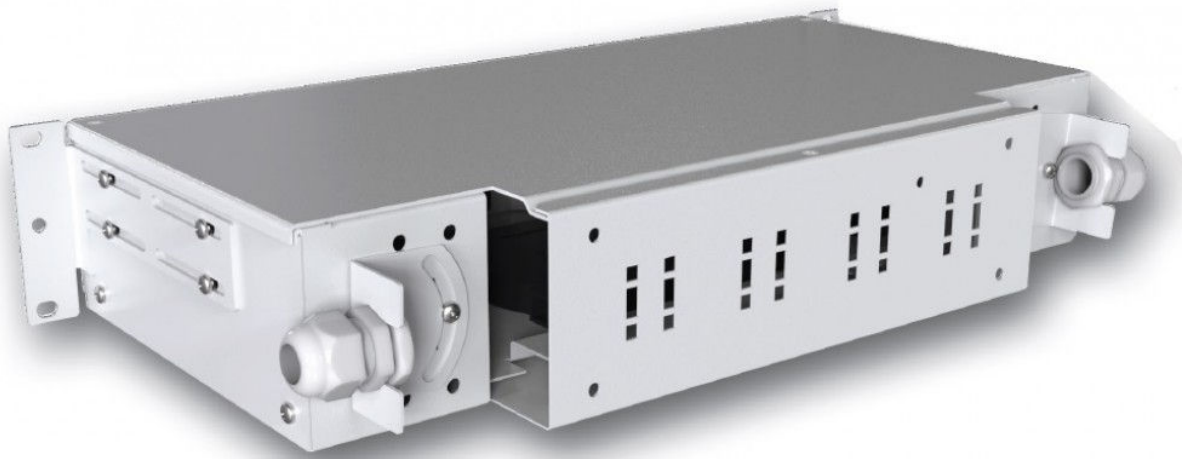

Ürün Görselleri

Not:

FO patch panel içerisinde kullanılan malzemeler ayrıca alınmalıdır.

- FO Pigtail
- FO Adaptör
- Ek kaseti
- Ek koruyucu