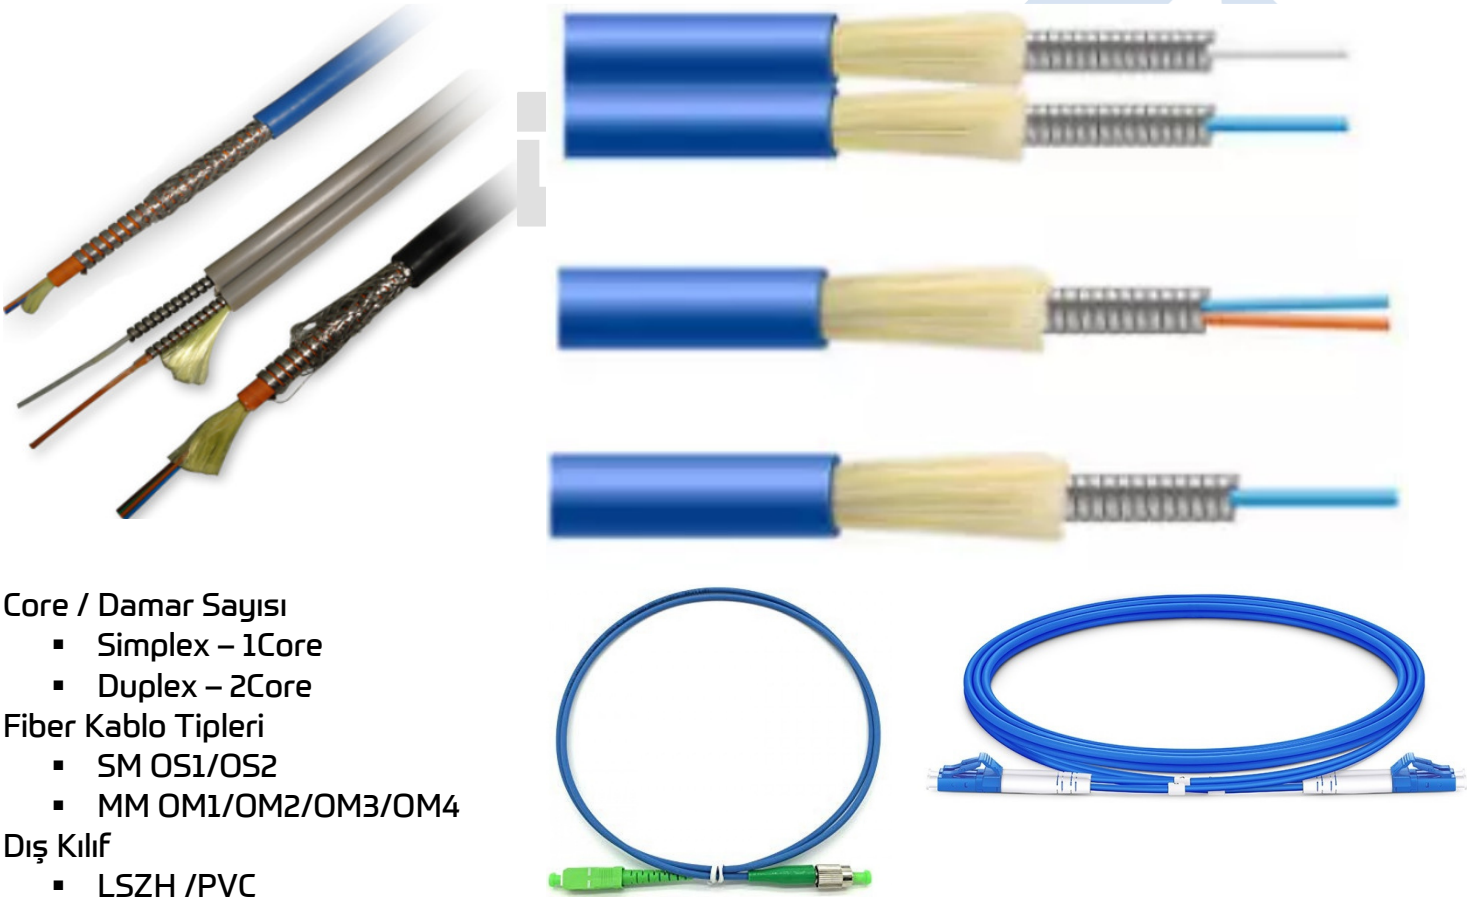

## Armoured Çelik Zırlı Fiber Optik Patch Kablolar - GelecekBT

Armoured zırlı fiber optik patch kablolar dahili ve harici fiber optik kablolamada kullanılır. Özellikle dayanıklılık gerektiren uygulamalar için tercih edilir.

Özellikle bina içi kablolamada switch, router, server, pci fiber kart, fiber media converter gibi ağ cihazları arasında güvenli optik bağlantı sağlamak için kullanılır. İlave kablolama ve sonlandırma yapmadan direk zırlı fiber patch kablolar ile ağ cihazları arası iletişim sağlanabilir.

Bina içi kullanımda kablo kanalları içerisinden, yükseltilmiş döşeme altından ve katlar arası kullanımlarda şaft boşluğundan çekerek kullanılabilir. Dış ortam kullanımları için uygundur.

GelecekBT olarak istenilen metrajda simplex ve duplex olarak üretim yapıyoruz.

### Core / Damar Sayısı

- Simplex – 1Core
- Duplex – 2Core