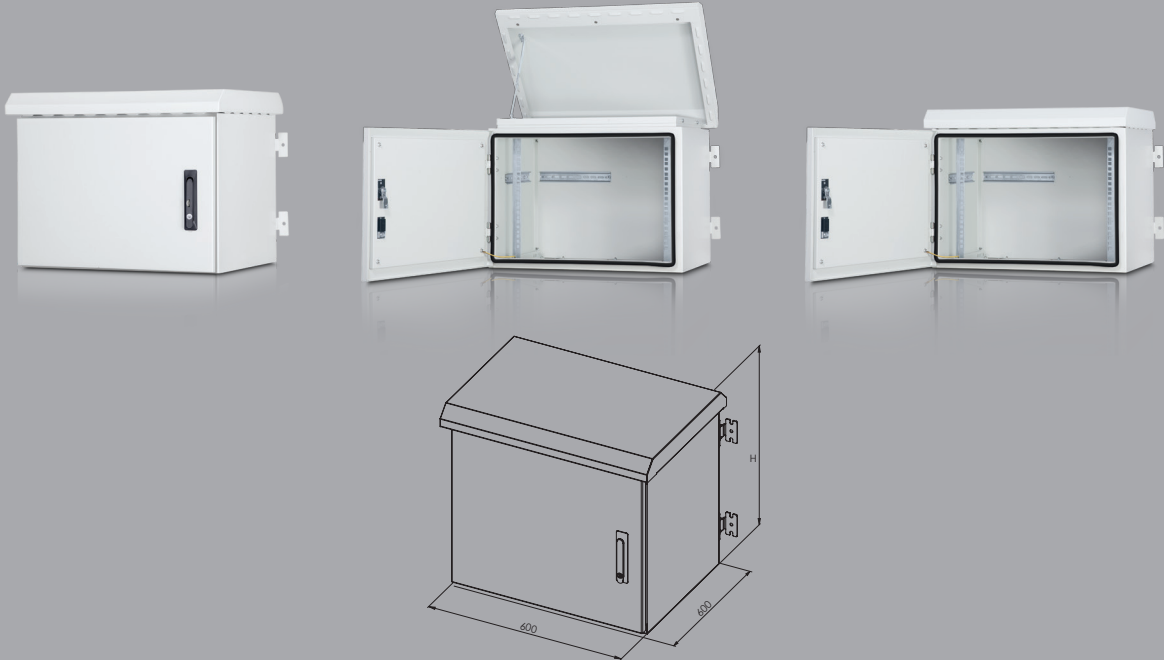

## IP66

## Duvar Tipi Kabinet

- Duvara monte edilebilir.
- IP66 Yapısı ile toz ve su girişine karşı tam koruma.
- Dış cidar 1.5mm DKP çelik sac.
- İç cidar 1mm galvanizli sac (opsiyonel).
- Paslanmaya karşı üstün etkili kataforez kaplamalı.
- Açılabilir ve kilitlenebilen ön kapak.
- Toz filtreli hava giriş panjurları.
- Toz filtreli fan hava tahliye bölümü.
- Fan modülüne dışarıdan erişim sağlayan açılabilir şapka yapısı.
- Alt bölümde yer alan rekorlu kablo giriş yuvaları.
- Ral 7035 boyalı.
- IP66 sertifikalı.

### IP66 Duvar Tipi Kabinet Genişlik - Width: 600 mm / Derinlik - Depth: 600 mm

Stok No	U	h	H	KG
FORM OUT-12U600D	12	583	708	48

U: Unit (1U=44,45mm) / h: İç Yükseklik - Inside Height (mm) / H: Dış Yükseklik - Outside Height (mm)