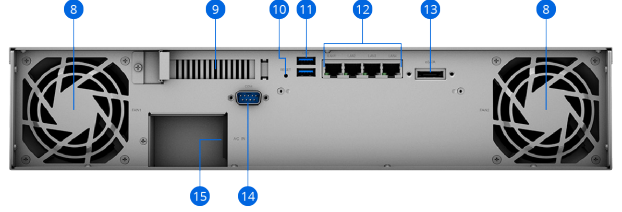

Donanıma Genel Bakış

Ön (RS1221+)

Ön (RS1221RP+)

Arka (RS1221+)

Arka (RS1221RP+)

1	Güç Göstergesi	2	Güç Düğmesi	3	Uyarı Kapalı Düğmesi	4	Durum Göstergesi
5	Uyarı Göstergesi	6	Sürücü Durumu Göstergeleri	7	Sürücü Tepsileri	8	Fanlar
9	PCIe Genişletme Yuvası	10	Reset (Sıfırlama) Düğmesi	11	USB 3.2 Gen 1 Bağlantı Noktaları	12	1 GbE RJ-45 Bağlantı Noktaları
13	Genişletme Bağlantı Noktası	14	Konsol Bağlantı Noktası	15	Güç Bağlantı Noktaları	16	PSU Göstergeleri ve Uyarı Kapalı Düğmeleri