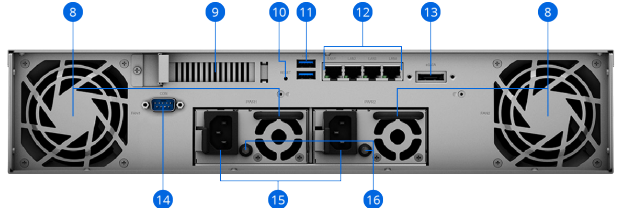

Donanıma Genel Bakış

Ön (RS1221+)

Ön (RS1221RP+)

Arka (RS1221+)

Arka (RS1221RP+)

1	Güç Göstergesi	2	Güç Düğmesi	3	Uyarı Kapalı Düğmesi	4	Durum Göstergesi
5	Uyarı Göstergesi	6	Sürücü Durumu Göstergeleri	7	Sürücü Tepsileri	8	Fanlar
9	PCIe Genişletme Yuvası	10	Reset (Sıfırlama) Düğmesi	11	USB 3.2 Gen 1 Bağlantı Noktaları	12	1 GbE RJ-45 Bağlantı Noktaları
13	Genişletme Bağlantı Noktası	14	Konsol Bağlantı Noktası	15	Güç Bağlantı Noktaları	16	PSU Göstergeleri ve Uyarı Kapalı Düğmeleri