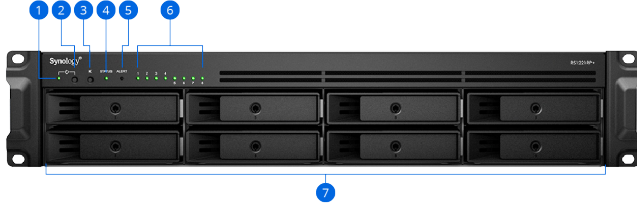

Donanıma Genel Bakış

Ön (RS1221+)

Ön (RS1221RP+)

Arka (RS1221+)

Arka (RS1221RP+)

1	Güç Göstergesi	2	Güç Düğmesi	3	Uyarı Kapalı Düğmesi	4	Durum Göstergesi
5	Uyarı Göstergesi	6	Sürücü Durumu Göstergeleri	7	Sürücü Tepsileri	8	Fanlar
9	PCIe Genişletme Yuvası	10	Reset (Sıfırlama) Düğmesi	11	USB 3.2 Gen 1 Bağlantı Noktaları	12	1 GbE RJ-45 Bağlantı Noktaları
13	Genişletme Bağlantı Noktası	14	Konsol Bağlantı Noktası	15	Güç Bağlantı Noktaları	16	PSU Göstergeleri ve Uyarı Kapalı Düğmeleri

Teknik Özellikler

Donanım