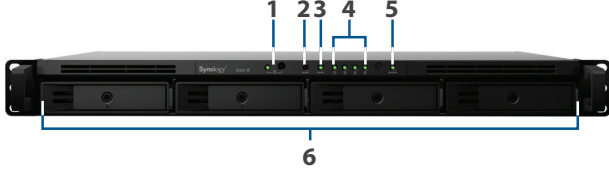

Donanıma Genel Bakış

Ön