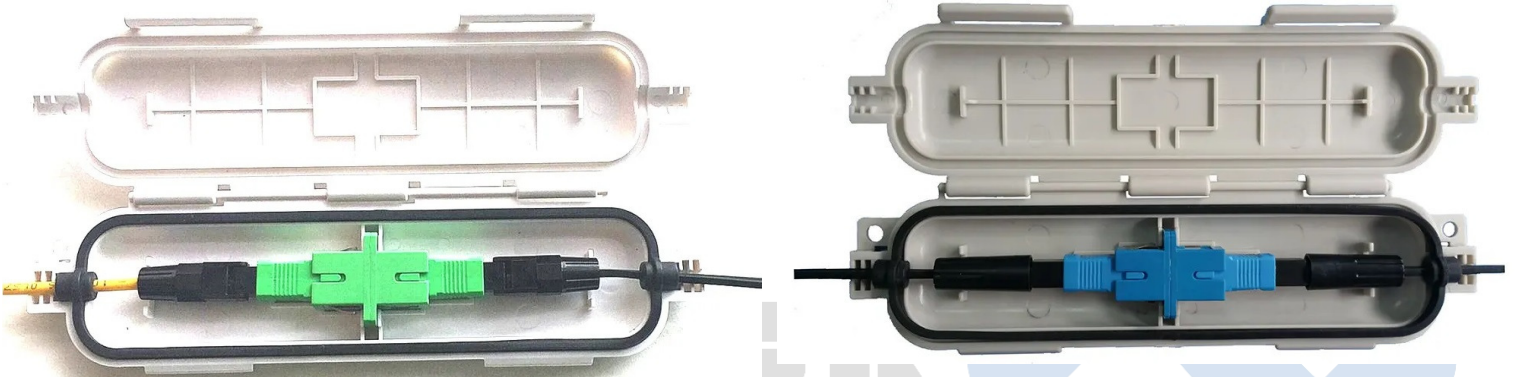

Fiber Optik Ek Muhafaza Kutuları

F/O drop ve zipcord kabloların eklenmesinde fiber optik eklerin zarar görmesini engellemek için kullanılan fiber ek muhafaza kutularıdır.

ON-FTTH-B01A Fiber Optik Ek Muhafaza Kutusu IP65

IP65 koruma kategorisine sahip içinde fiber adaptör monte edilebilen ek muhafaza kutusudur. 1Core ekleme kapasitesine sahiptir. Ebatları 160*47*17mm

ON-FTTH-B01S Fiber Optik Ek Muhafaza Kutusu

Dahili ortamlar için uygundur. Sadece ek koruyucuyu muhaza eder.