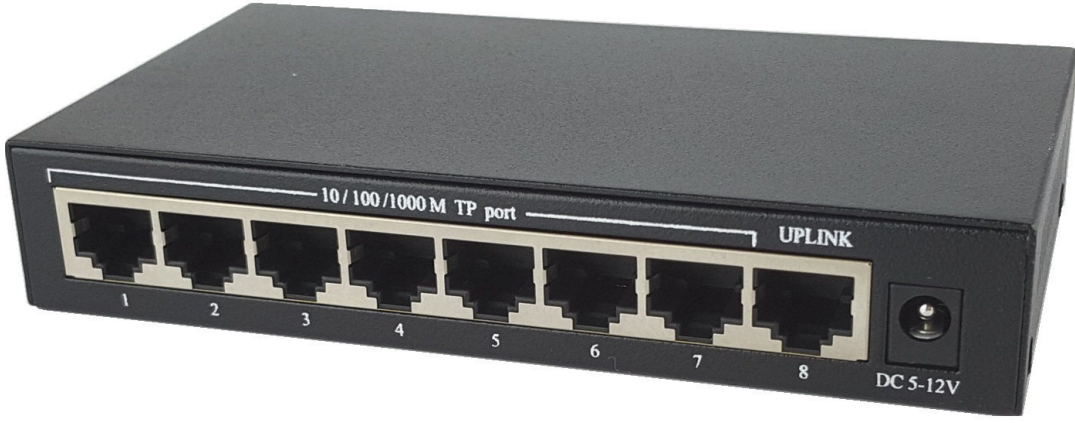

CLR-SWG-1708 @ Gigabit Ethernet Switch 8*RJ45 Unmanaged

CLR-SWG-1708 Ethernet Switch, 8 port gigabit 10/100/1000M porta sahip, desktop tipi, yönetilemez (unmanaged) ethernet ağ anahtarıdır.

Teknik Özellikler

- 8*10/100/1000M Portu
- Paket İletim Hızı 1,488 Mpps
- Metal Kasa
- Bakır ethernet bağlantılar için 8 adet 10/100/1000Base-TX RJ45 port
- Bakır portların tamamı birbirinden bağımsız olarak çalışır. Toplamda 8 port aktif olarak, aynı anda kullanılabilir.
- Üzerindeki LEDler sayesinde hem güç kaynağının hem de bakır portların durumları izlenebilir.
- Bakır RJ45 portlar full duplex / half duplex otomatik olarak algılayabilir.
- Bakır portlar, 10Base-T standardı olan IEEE802.3, 100Base-T fastethernet standardı olan IEEE802.3u ve 1000Base-T gigabit ethernet standardı olan IEEE802.3ab standartlarına uygun çalışır.
- Paket buffer hafızası 1Mb
- Çalışma sıcaklık aralığı - 10~55°C